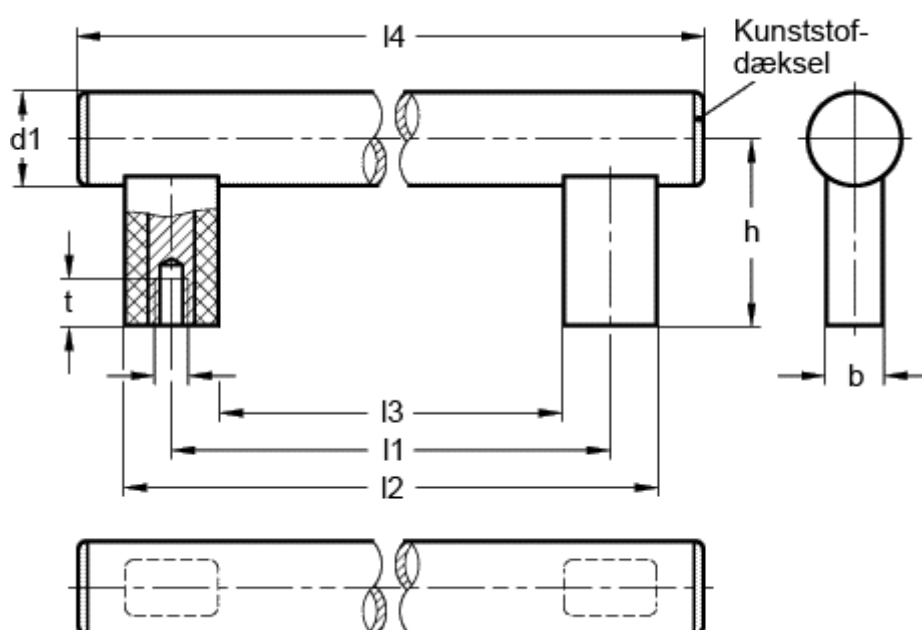

Varenummer: 201143500
Beskrivelse: E+G Rørgreb GN 666-30-M6-500-EL

Mål

$b = 18$

$t \text{ min} = 15$

$d_1 = 30$

$d_2 = M6$

$h = 60$

$l_1 = 500$

$l_2 = 530$

$l_3 = 470$

$l_4 = 565$